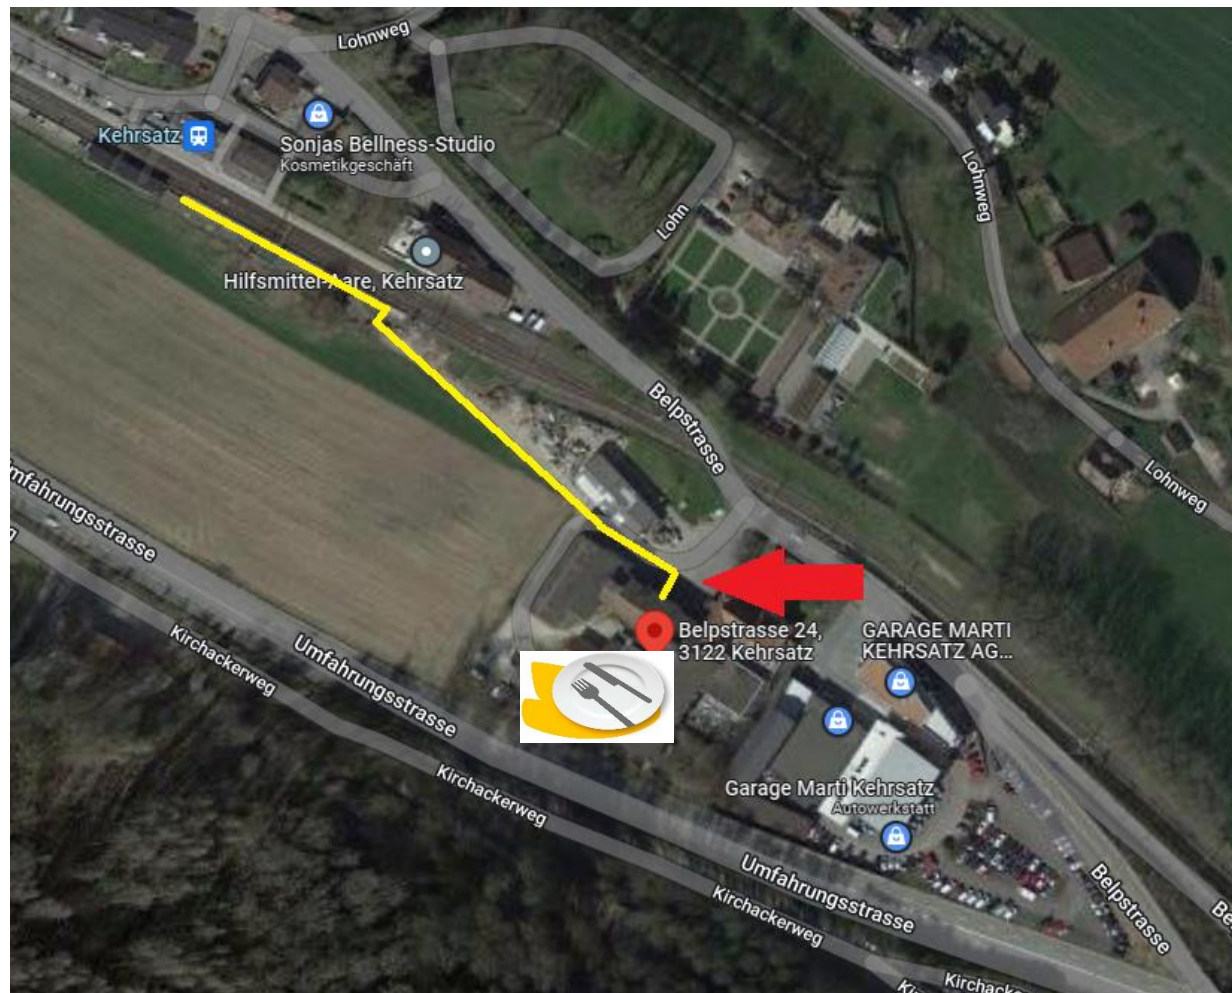

Wegbeschreibung ab Bahnhof Kehrsatz
Ab Gleis 2 in Richtung Belp ca. 300 Meter

Eine Anreise mit dem Zug wird dringend empfohlen

Schweizer Tafel Region Mittelland
Belpstrasse 24
3122 Kehrsatz
058 255 62 20